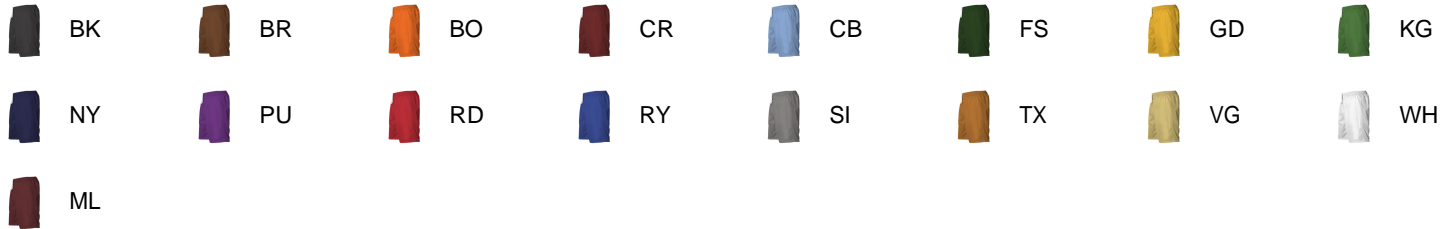

#567P MEN'S ADULT MESH SHORT

- 100% Extreme Mesh Cationic Colorfast Polyester 70 Denier Tricot Mesh With Moisture Management Finish
- Double Thickness Body
- 1 1/2" Covered Elastic Waistband
- Inside Drawcord
- 7" inseam

COLORS

SPECIFICATIONS

Color	S	M	M	L	L	L	XL	XL	XL	2XL	2XL	3XL	3XL	3XL	3XL	3XL	4XL	4XL	4XL	4XL	4XL	4XL	
Piece Weight measured in pounds	0.54	0.54	0.54	0.54	0.54	0.54	0.54	0.54	0.54	0.54	0.54	0.54	0.54	0.54	0.54	0.54	0.54	0.54	0.54	0.54	0.54	0.54	0.54
Case Count # of units per case	100	100	80	70	100	60	60	100	70	60	100	60	50	30	100	40	50	60	40	100	30	45	