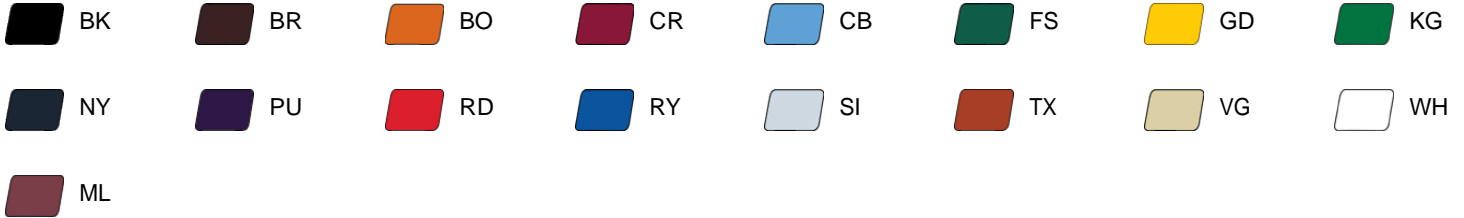

#567P MEN'S ADULT MESH SHORT

- 100% Extreme Mesh Cationic Colorfast Polyester 70 Denier Tricot Mesh With Moisture Management Finish
- Double Thickness Body
- 1 1/2" Covered Elastic Waistband
- Inside Drawcord
- 7" inseam

COLORS

SPECIFICATIONS

Color	S	M	M	L	L	L	XL	XL	XL	2XL	2XL	3XL	3XL	3XL	3XL	3XL	4XL	4XL	4XL	4XL	4XL	4XL	
Piece Weight measured in pounds	0.54	0.54	0.54	0.54	0.54	0.54	0.54	0.54	0.54	0.54	0.54	0.54	0.54	0.54	0.54	0.54	0.54	0.54	0.54	0.54	0.54	0.54	0.54
Case Count # of units per case	100	100	80	70	100	60	60	100	70	60	100	60	50	30	100	40	50	60	40	100	30	45	